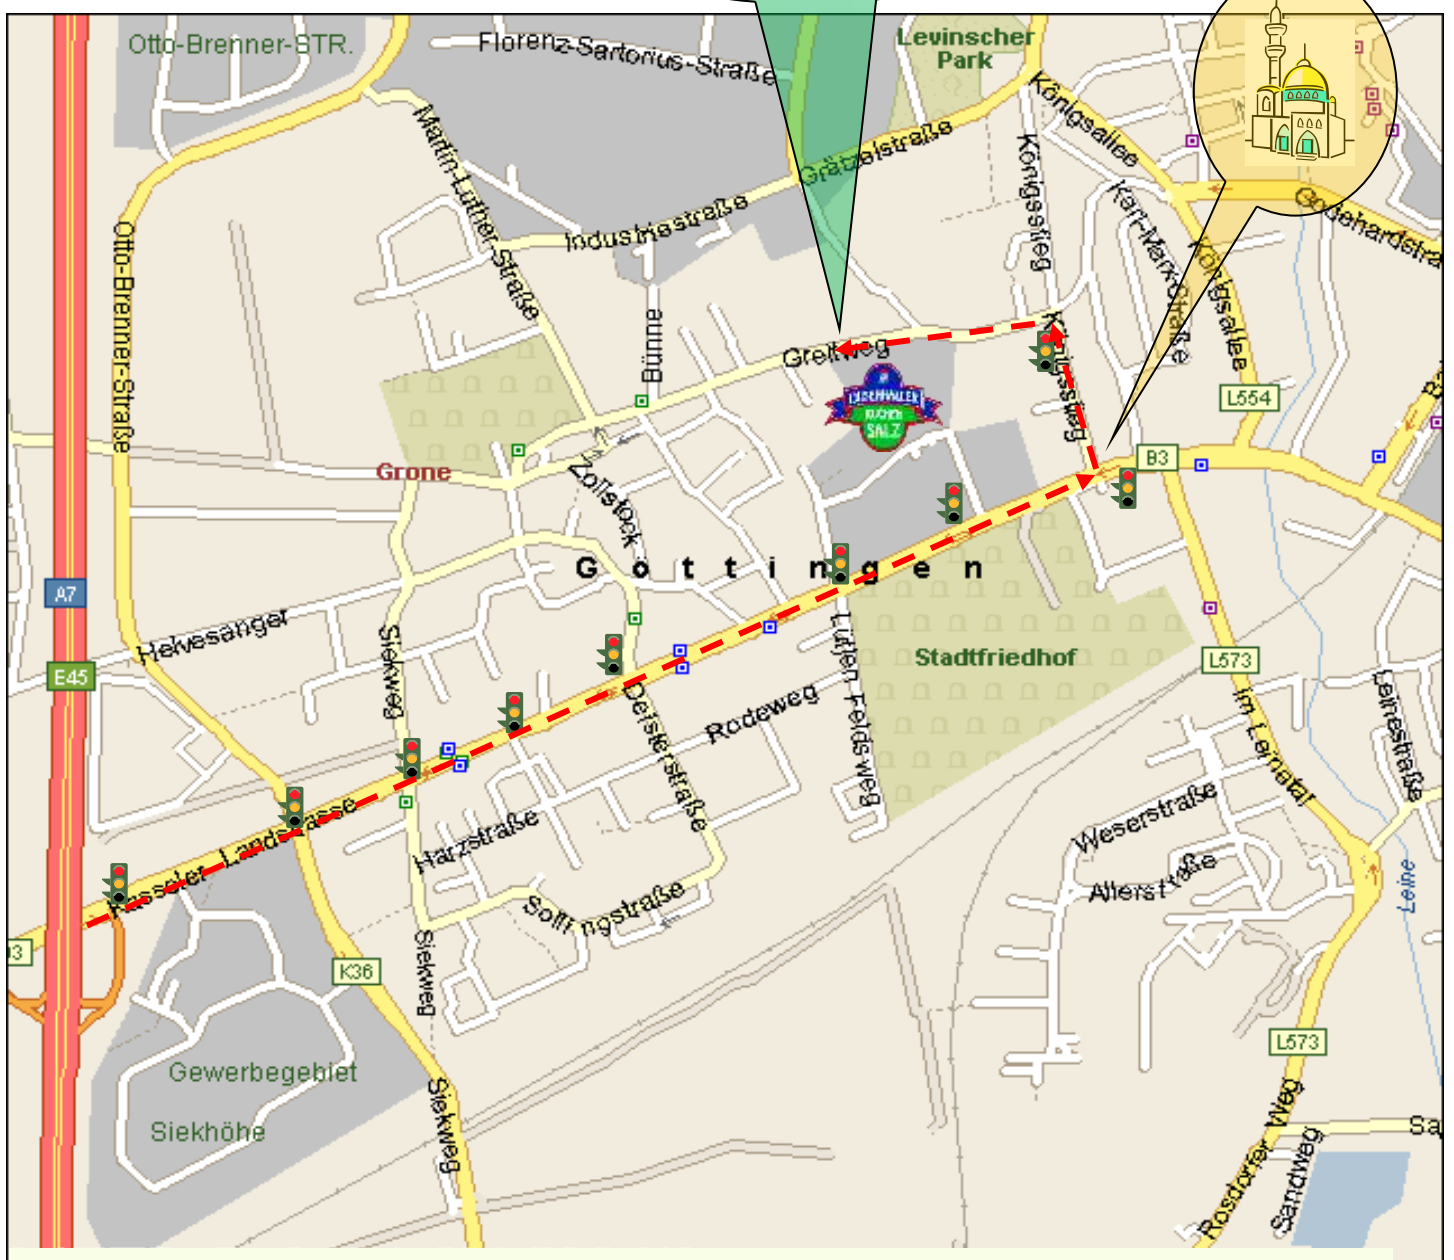

# Athenae Gottingenses

- 248 -

Burg Pfaltz Grona

**Greitweg 46c, 37081 Göttingen**  
(auf dem Gelände der Saline Luisenhall)  
Quasselstrippe am Sippungsabend:  
**0551 - 7 53 25**

Von der A7 geradeaus Richtung Innenstadt /  
bei der 8. Ampel links abbiegen in den Königsstieg (an der Kreuzung seht Ihr einen Moschee-Neubau !)  
geradeaus bis zur nächsten Ampel / dort links abbiegen / nach 250 m ist links die Saline Luisenhall /  
ca. 50 m weiter findet Ihr unsere Burg Pfaltz Grona (Parkplatz an der Scheune gegenüber)